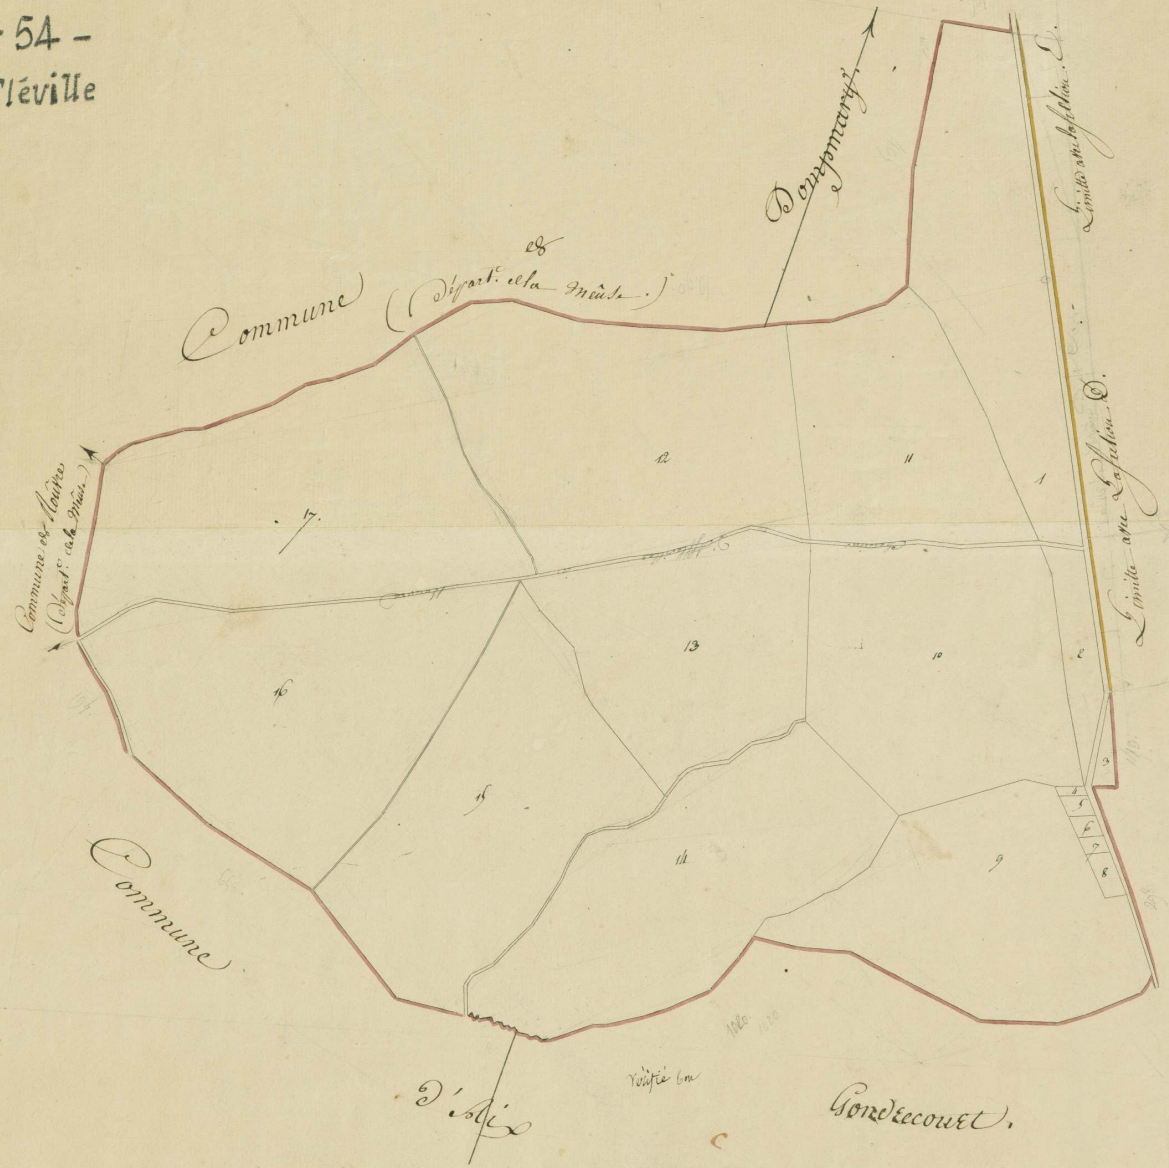

- 5A -

Département de la Moselle
Arrondissement de Briey.
Canton de Constan.
AFFLEVILLE
Cadastral (Schéma) de la
Commune de Affleville, Cors, à l'échelle
de 1:5000.

Par le Jeur Octave.

Dept. de la Moselle.

Arrondissement de Briey.
Canton de Constan.

- 54 -

Plan Parcellaire de la Commune
de Affléville, Site de la section F.
Lini & Echelle Van a 5000.

Cartographe Detache.

La réutilisation des données publiques obtenues par le conseil général de Meurthe-et-Moselle est soumise à l'obtention préalable d'une licence.
L'utilisation de ce service est concédée à l'utilisateur préalablement abonné pour son usage personnel