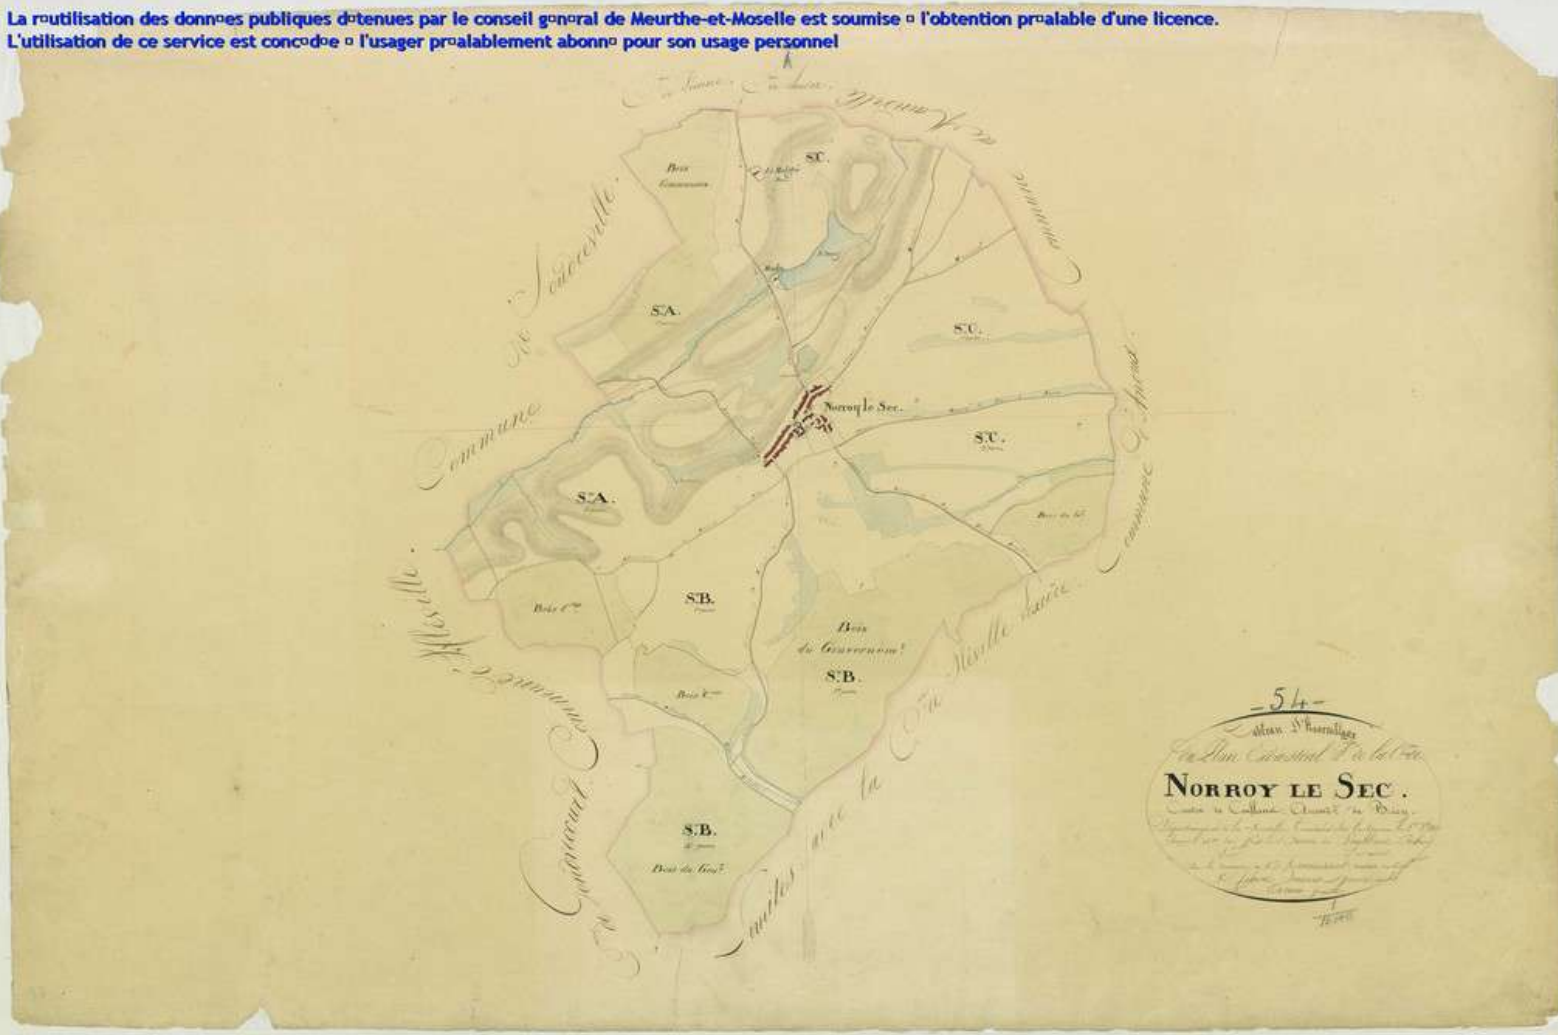

- 54 -
Plan d'Assèchement
de la Vallée de la Moselle
NORROY LE SEC.
Commune de Norroy-le-Sec, Canton de Dieulouard
Département de Meurthe-et-Moselle
Le 15 Mars 1854
J. B. B.

La réutilisation des données publiques détenues par le conseil général de Meurthe-et-Moselle est soumise à l'obtention préalable d'une licence.
L'utilisation de ce service est concédée à l'utilisateur préalablement abonné pour son usage personnel

Commune de
Norroy le Sec
Section B 1^{ère} Partie.

Élevée à l'échelle d'un à 2000 Mètres
Par le Sieur Adam Géomètre de l'Ordre du Roi
Commencé sur le Cercueil de la

La réutilisation des données publiques détenues par le conseil général de Meurthe-et-Moselle est soumise à l'obtention préalable d'une licence.
L'utilisation de ce service est concédée à l'utilisateur préalablement abonné pour son usage personnel